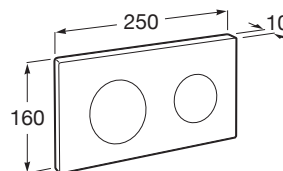

IN-WALL

PL10 DUAL – Placa de actionare cu dubla comanda pentru rezervor ascuns

DIMENSIUNI

Lungime 250 mm

Înălțime 160 mm

CULORI ȘI FINISAJE

0 White

PRE (FĂRĂ TVA) (FĂRĂ TVA)

118,00 LEI

SCHIȚE TEHNICE

CARACTERISTICI

Număr butoane: 2

Recomandat pentru spații publice

COMPATIBIL CU

DUPLO WC L – Rama încastrată pentru rezervor WC cu clătire dublă. Permite activare frontală sau superioară. Cot 90 ° / 110 °

890121010

DUPLO WC - Structură încastrată pentru Smart Toilets cu rezervor dublă comandă cot 90/110 °

890090800

Rezervor încastrat pentru WC suspendat cu mecanism dubla descarcare

890090120

Duplo WC - rezervor încastrat, pentru WC suspendat, cu mecanism dublă descărcare

890090020

BASIC TANK COMPACT - Rezervor compact ascuns (8cm) cu comandă dublă (4/2 - 4.5/3 - 6/3 L)

890080200

In-Wall

Sisteme care combină eficiența și tehnologia, transformându-le în soluții care au grijă ca designul să se adapteze perfect la spațiul respectiv. Inovarea și avangardismul își unesc forțele pentru a garanta cele mai bune caracteristici, în care comoditatea, economic și stilul pot fi întâlnite în fiecare detaliu.